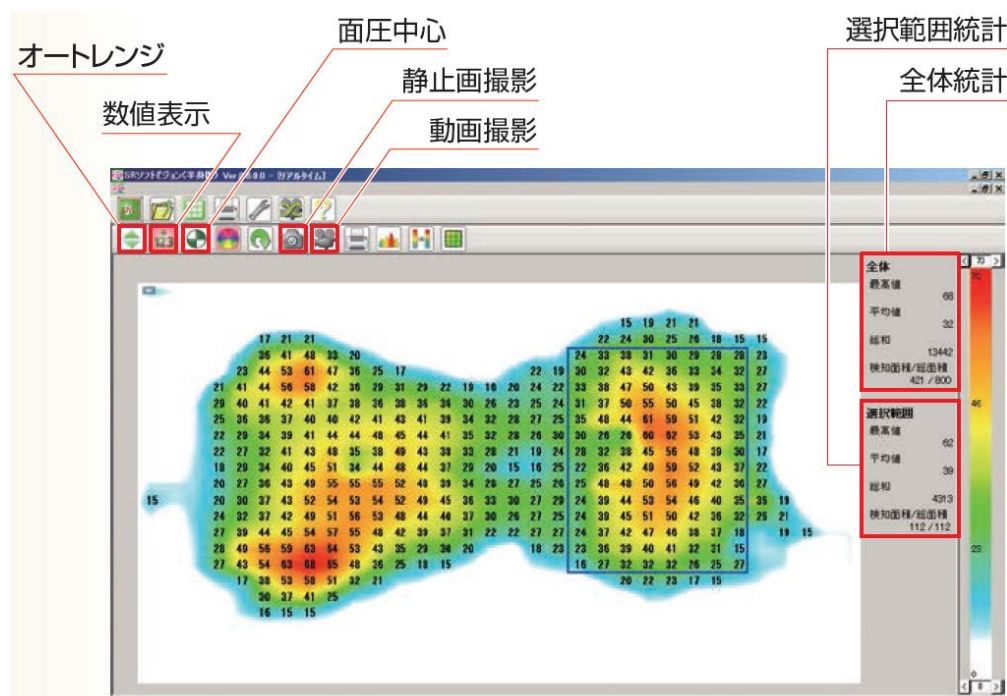

新発売の「半身版」は、「全身版ほどハイスペックではなく、気軽に扱える製品を」との声を受けて開発。頭から足先まで全身の圧力を可視化する従来品「全身版」と比較して、その半分となる 800 ポイントの測定点を持ち、肩から腰までの計測が可能です。見やすいカラー表示で、圧力分布状態がリアルタイムに誰でも一目でわかる特長は変わりません。

また、重さは半分の 2 キロ、サイズはほぼ半分の長さとなり、持ち運びが容易になったほか、498,000 円と、「全身版」より 20 万円価格を抑えて高いコストパフォーマンスを実現しました。全身版と同様、従来の医療や介護の現場での使用に加え、半身版では特に、家具・寝具店における寝具やソファ（座面）の選定や、特定の条件下での体位の研究など、お客様のニーズに応じて幅広くご活用いただくことを想定しています。

<SR ソフトビジョンの主な特長>

① ひと目でわかるカラー表示

どなたが見てもわかりやすいように圧力の高いところを赤色、低いところを青色で表示。ご利用者やご家族への説明が容易です。

② 柔らか素材

SR ソフトビジョンのシート部分は、柔らかい素材で構成。ゴワゴワ感がなく、ご利用者にやさしい設計です。伸縮性に優れ、断線しにくいのが特長です。

<主な機能>

800 ポイントの計測点／圧力値表示／面圧中心表示／静止画撮影／動画撮影

※ オートレンジとは、実際に計測した圧力分布状態に合わせ、最も見やすい表示になるよう自動で調節する表示機能です。

SR ソフトビジョン（半身版）の表示画面イメージ。
左側が頭部、右側が腰部

<仕様>

新製品「半身版」と従来品「全身版」(併売)の比較表

	半身版	全身版
品番	SVZB1A1BQ	SVZB922AM
メーカー希望小売価格(税別)	498,000円	698,000円
サイズ	1050×1090mm	2120×930mm
感圧エリア	900×500mm	1800×700mm
質量	2kg	4kg
計測ポイント	800箇所(32×25)	1600箇所(64×25)