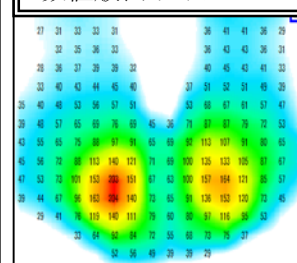

【数値版】新たに面圧中心表示・数値表示などを追加し、2013年10月に発売した上位機種。定量的なデータが取り込めるため、医療・介護現場でのご利用の幅が広がりました。

【無線版】タブレットやスマートフォンなどのモバイル機器と無線で連動させて利便性を向上した新機種で、2014年3月に発売しました。

【全身版】(参考出品)数値版をベッドサイズにスケールアップし1,600カ所の感圧点を搭載したことにより、被介護者の状態に合わせてベッドでの床ずれ防止などの介護計画に対応できます。

【足圧版】(参考出品)1,024カ所の感圧点で、指先を含めた足裏全体の圧力を計測できるセンサです。身体のバランスなどを確認できます。

無線版使用イメージ

分布版表示イメージ

数値版表示イメージ

足圧版使用イメージ

全身版使用イメージ